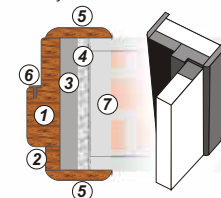

Opis techniczny skrzydła drzwiowego:

- drewniana rama obłożona dwiema płytami HDF; wypełnienie stanowi materiał stabilizujący „plaster miodu”;
- zamek wpuszczany na klucz zwykły lub zamek łazienkowy;
- zawiasy;
- tuleje wentylacyjne do wersji łazienkowej;
- różne rodzaje szkła, drewniane listwy i szprosły w skrzydłach z przeszkleniem.

Drzwi fornierowane Essential Natur i Exclusive Natur pokryte są ekologicznymi lakierami utwardzonymi w technologii UV.

Futryna regulowana wersja A

1. Ościeżnica
2. Panel poszerzający
3. Ślepa futryna
4. Płanka montażowa
5. Listwa wykończeniowa
6. Uszczelka
7. Mur