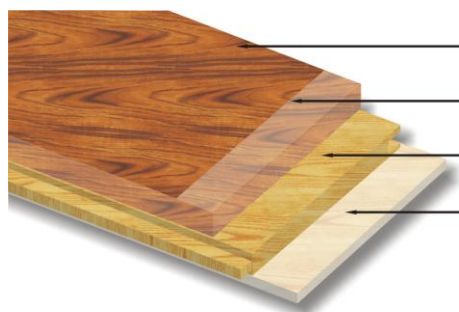

- a) 5-7 warstw lakieru ekologicznego utwardzanego promieniami ultrafioletowymi
- b) warstwa licowa wykonana z drewna szlachetnego o grubości od 3 do 5 mm
- c) warstwa drewna konstrukcyjnego 6-9 mm
- d) warstwa forniru skrawanego obwodowo 1-2 mm (dot. paneli 3-warstwowych)

2 WARSTWOWE, LAKIEROWANE 7x, UTWARDZANE UV

DREWNO	TYP	ROZMIAR	Detal netto zł/m ²	Detal brutto zł/m ²	
DOUSSIE	DUO Premium	10 x 90 x 600/750/900 mm	153,66	189,00	156,00

DESIGN PARQUET HANDMADE UNIQUE

DREWNO	TYP	ROZMIAR	Detal netto zł/m ²	Detal brutto zł/m ²	
MERBAU	CONCORDE LINE LAKIEROWANA	14 x 390 x 390 mm	166,67	205,00	172,00
PALISANDER	CONCORDE CUBE LAKIEROWANA	14 x 390 x 390 mm	190,24	234,00	