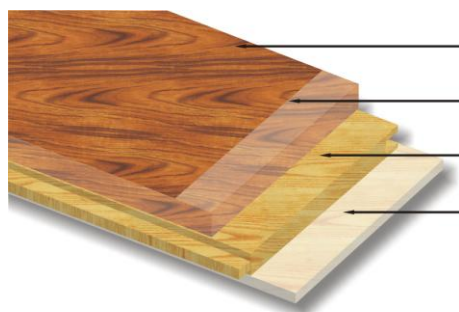

## DESKI NATURALNE WARSTWOWO KLEJONE

- a) 5-7 warstw lakieru ekologicznego utwardzanego promieniami ultrafioletowymi
- b) warstwa licowa wykonana z drewna szlachetnego o grubości od 3 do 5 mm
- c) warstwa drewna konstrukcyjnego 6-9 mm
- d) warstwa forniru skrawanego obwodowo 1-2 mm (dot. paneli 3-warstwowych)

## 3 WARSTWOWE, LAKIEROWANE 5x, UTWARDZANE UV

DREWNO	TYP	OPIS	ROZMIAR	Detal netto zł/m <sup>2</sup>	Detal brutto zł/m <sup>2</sup>	Promocja brutto zł/m <sup>2</sup>
DĄB	Line - SOFT LOCK	paseczki	14 x 180 x 2190 mm	138,52	169,00	<b>115,00</b>
DĄB CZARNY	Line - SOFT LOCK	paseczki	14 x 180 x 2190 mm	152,46	186,00	
HEVEA	Line - SOFT LOCK	paseczki	14 x 180 x 2190/2200 mm	118,85	145,00	<b>135,00</b>
MERBAU	Line - SOFT LOCK	paseczki	14 x 180 x 2190 mm	138,52	169,00	<b>135,00</b>
MERBAU	3 L - SOFT LOCK	3 lamele	14 x 195 x 1085/2200 mm	119,67	146,00	<b>111,00</b>

## 2 WARSTWOWE, LAKIEROWANE 7x, UTWARDZANE UV

DREWNO	TYP	ROZMIAR	Detal netto zł/m <sup>2</sup>	Detal brutto zł/m <sup>2</sup>
DOUSSIE	DUO Premium	10 x 90 x 600/750/900 mm	153,28	187,00

## DESIGN PARQUET HANDMADE UNIQUE

DREWNO	TYP	ROZMIAR	Detal netto zł/m <sup>2</sup>	Detal brutto zł/m <sup>2</sup>	Promocja brutto zł/m <sup>2</sup>
DĄB BIELONY	ATRIUM OLD STYLE OLEJOWANA	14 x 390 x 390 mm	159,02	194,00	
DĄB CZARNY	GRAND PALAIS OLD STYLE OLEJOWANA	14 x 390 x 390 mm	238,52	291,00	
MERBAU	CONCORDE LINE LAKIEROWANA	14 x 390 x 390 mm	166,39	203,00	<b>170,00</b>
PALISANDER	CONCORDE CUBE LAKIEROWANA	14 x 390 x 390 mm	190,16	232,00	