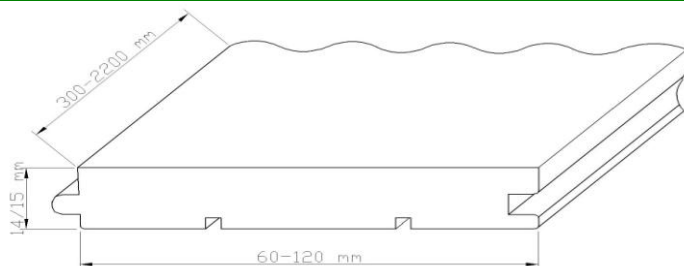

DESKI PODŁOGOWE NATURALNE LITE

DESKI PODŁOGOWE

GATUNEK DREWNA	ROZMIAR	Detal netto zł/m²	Detal brutto zł/m²	Promocja brutto zł/m²
BOSSE / DOUSSIE Prestige	14 x 90 x 450-900 mm	191,80	234,00	
BOSSE / DOUSSIE Elegance	14 x 90 x 450-900 mm	173,77	212,00	
BOSSE / DOUSSIE Style	14 x 90 x 450-900 mm	146,72	179,00	
Czereśnia amerykańska Natur	15 x 90 x 300-1000 mm	73,77	90,00	
DĄB Natur	15 x 90 x 300-1200 mm	86,89	106,00	
DĄB Natur	20/21 x 120/137 x 300-1500 mm	172,13	210,00	
GOMBEIRA / MAIRUPIXUNA Elegance	15 x 90 x 450-1200 mm	206,56	252,00	
IROKO Prestige	14 x 90 x 450-900 mm	166,39	203,00	
IROKO Elegance	14 x 90 x 450-900 mm	146,72	179,00	
IROKO Style	14 x 90 x 450-900 mm	131,97	161,00	
IROKO Elegance NOWOSC	15 x 120 x 400-1500 mm	160,66	196,00	
JATOBA Style / Short	15 x 90 x 300-1200 mm	81,15	99,00	
JATOBA Elegance NOWOSC	15 x 120 x 400-1500 mm	144,26	176,00	
LAPACHO Elegance	15 x 90 x 450-1200 mm	145,90	178,00	
LAPACHO Style / Short	15 x 90 x 300-1200 mm	86,89	106,00	
MERBAU Elegance	15 x 90 x 300-1200 mm	108,20	132,00	
MERBAU Elegance - duży rozmiar	15 x 120 x 500-1500 mm	118,85	145,00	
TAUARI Elegance	15 x 90 x 450-1200 mm	113,11	138,00	
TAUARI Rustic	15 x 90 x 450-1200 mm	80,33	98,00	
TEAK Indonezyjski Style	15 x 90 x 300-1200 mm	213,11	260,00	
WENGE Elegance	15 x 90 x 300-1200 mm	265,57	324,00	

PARKIETY

GATUNEK DREWNA	ROZMIAR	Detal netto zł/m²	Detal brutto zł/m²
Czereśnia amerykańska Natur	15 x 70 x 300-600 mm	46,72	57,00
GOMBEIRA / MAIRUPIXUNA Style	15 x 70 x 300-600 mm	172,95	211,00
JATOBA Style	15 x 60/70 x 300-600 mm	77,05	94,00
LAPACHO/IPE Style	15 x 60/70 x 300-600 mm	90,98	111,00
MERBAU Style	15 x 60/70 x 300-600 mm	84,43	103,00
Wenge Style	22 x 60 x 300-1200 mm	230,33	281,00

PODŁOGI LAKIEROWANE

GATUNEK DREWNA	ROZMIAR	Detal netto zł/m²	Detal brutto zł/m²	Promocja brutto zł/m²
BAMBUS Jasny H / Karmelowy V	15 x 120 x 960 mm	92,62	113,00	
BAMBUS Karmel prasowany click	14 x 95 x 915 mm	126,23	154,00	
BAMBUS Jasny / Karmel prasowany	14 x 120 x 915 mm	126,23	154,00	
DĄB Elegance ABC	18 x 90 x 300-1200 mm	133,61	163,00	
DĄB Style CD	18 x 90 x 300-1200 mm	119,67	146,00	
DĄB Elegance MIX	18 x 120 x 300-1500 mm	114,75	140,00	
HEVEA SPORT Prestige 2L olejowana	22 x 129 x 1830 mm	200,00	244,00	
HEVEA SPORT Elegance 2L olejowana	22 x 129 x 1830 mm	159,84	195,00	
IROKO Elegance olejowana NOWOSC	15 x 120 x 400-1500 mm	187,70	229,00	
JATOBA Elegance olejowana NOWOSC	15 x 120 x 400-1500 mm	159,84	195,00	
MERBAU Elegance	15 x 60 x 300-1200 mm	92,62	113,00	
MERBAU Elegance	15 x 75 x 300-1200 mm	104,92	128,00	
MERBAU Elegance	15 x 85 x 300-1200 mm	123,77	151,00	
MERBAU Elegance	15 x 90 x 300-1200 mm	131,97	161,00	
MERBAU Elegance "DECO"	15 x 120 x 300-1200 mm	154,10	188,00	
MERBAU Elegance 2L / 3L / 4L	15 x 90/150 x 1220 mm	106,56	130,00	
ORZECH AM. ABC	18 x 110 x 310-1810 mm	261,48	319,00	
PALISANDER Elegance 3L / 4L	15 x 150 x 1220 mm	166,39	203,00	
TEAK Indonezyjski Elegance	10 x 70 x 300-1200 mm	145,90	178,00	155,00
TEAK Indonezyjski Elegance 2L / 3L	15 x 90/150 x 1220 mm	172,13	210,00	203,00