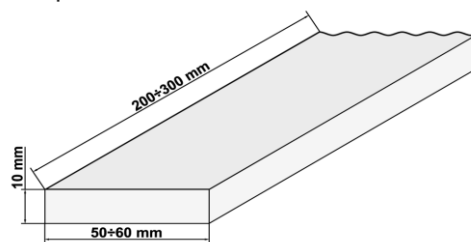

PARKIETY "AVANGARD"

Avangard

Lamparkiet

GATUNEK DREWNA	ROZMIAR	Detal netto zł/m ²	Detal brutto zł/m ²	Promocja brutto zł/m ²
DĄB	14 x 20 x 200-300 mm	66,39	81,00	
JATOBA	15 x 280 x 280 mm	81,15	99,00	
KEMPAS	16 x 8 x 160 mm	45,90	56,00	
LAPACHO	14/15 x 240/280 x 240/280 m	85,25	104,00	
MERBAU	14 x 20/25 x 200-300 mm	60,66	74,00	
PALISANDER	14 x 20 x 200-300 mm	105,74	129,00	99,00
TEAK	14 x 20/25 x 160-500 mm	89,34	109,00	89,00
WENGE	14 x 14 x 200/280 mm	105,74	129,00	
MERBAU lamparkiet	10 x 50/60 x 200-300 mm	64,75	79,00	
TEAK lamparkiet	10 x 50/60 x 250-300 mm	90,98	111,00	

LISTWY PRZYPODŁOGOWE

K80

K70

I-60

R15

GATUNEK DREWNA	ROZMIAR	Detal netto zł/mb	Detal brutto zł/mb
Bambus jasny / karmelowy	Listwy cokołowe K78	14,75	18,00
Bambus prasowany jasny / karmelowy	Listwy cokołowe K78	18,03	22,00
Dąb lakierowany NOWOŚĆ	Listwy cokołowe K60	13,11	16,00
Dąb lakierowany NOWOŚĆ	Listwy cokołowe K70	13,11	16,00
Merbau	Ćwierćwałek R15	5,33	6,50
Merbau	Listwy profilowane I-60	9,84	12,00
Merbau	Listwy cokołowe proste K80	13,11	16,00
Merbau lakierowana	Listwy profilowane I-60	13,11	16,00
Merbau lakierowana	Listwy cokołowe proste K80	14,75	18,00
Orzech Am. Lakierowana NOWOŚĆ	Listwy cokołowe proste K92	27,05	33,00
Teak lakierowana FJL	Listwy profilowane I-60	14,75	18,00
Teak lakierowana FJL	Listwy cokołowe proste K80	21,31	26,00
Teak plantacyjny NOWOŚĆ	Listwy cokołowe proste K90	13,93	17,00
Teak plantacyjny lakierowana NOWOŚĆ	Listwy cokołowe proste K90	20,49	25,00
Palisander lakierowana FJL	Listwy cokołowe proste K80	22,95	28,00
Acajou, Iroko, Badi, Samba, Ipe, Jatoba, Tauari	Listwy cokołowe proste K70	15,57	19,00
Acajou, Iroko, Badi, Samba, Ipe, Jatoba, Tauari	Listwy profilowane I-60	15,57	19,00
Acajou, Iroko, Badi, Samba, Ipe, Jatoba, Tauari	Ćwierćwałek R15	5,33	6,00