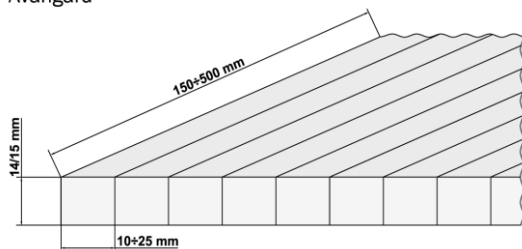

PARKIETY "AVANGARD"

Avangard

Lamparkiet

GATUNEK DREWNA	ROZMIAR	Detal netto zł/m ²	Detal brutto zł/m ²	Promocja brutto zł/m ²
DĄB	14 x 20 x 200-300 mm	66,39	81,00	
JATOBA	15 x 280 x 280 mm	81,15	99,00	
KEMPAS	16 x 8 x 160 mm	45,90	56,00	
LAPACHO	14/15 x 240/280 x 240/280 m	85,25	104,00	
MERBAU	14 x 20/25 x 200-300 mm	60,66	74,00	
PALISANDER	14 x 20 x 200-300 mm	105,74	129,00	99,00
TEAK	14 x 20/25 x 160-500 mm	89,34	109,00	89,00
WENGE	14 x 14 x 200/280 mm	105,74	129,00	
MERBAU lamparkiet	10 x 50/60 x 200-300 mm	64,75	79,00	
TEAK lamparkiet	10 x 50/60 x 250-300 mm	90,98	111,00	

LISTWY PRZYPODŁOGOWE

K80

K70

I-60

R15

GATUNEK DREWNA	ROZMIAR	Detal netto zł/mb	Detal brutto zł/mb
Bambus jasny / karmelowy	Listwy cokołowe K78	14,75	18,00
Bambus prasowany jasny / karmelowy	Listwy cokołowe K78	18,03	22,00
Dąb lakierowany NOWOŚĆ	Listwy cokołowe K60	13,11	16,00
Dąb lakierowany NOWOŚĆ	Listwy cokołowe K70	13,11	16,00
Merbau	Ćwierćwałek R15	5,33	6,50
Merbau	Listwy profilowane I-60	9,84	12,00
Merbau	Listwy cokołowe proste K80	13,11	16,00
Merbau lakierowana	Listwy profilowane I-60	13,11	16,00
Merbau lakierowana	Listwy cokołowe proste K80	14,75	18,00
Orzech Am. Lakierowana NOWOŚĆ	Listwy cokołowe proste K92	27,05	33,00
Teak lakierowana FJL	Listwy profilowane I-60	14,75	18,00
Teak lakierowana FJL	Listwy cokołowe proste K80	21,31	26,00
Teak plantacyjny NOWOŚĆ	Listwy cokołowe proste K90	13,93	17,00
Teak plantacyjny lakierowana NOWOŚĆ	Listwy cokołowe proste K90	20,49	25,00
Palisander lakierowana FJL	Listwy cokołowe proste K80	22,95	28,00
Acajou, Iroko, Badi, Samba, Ipe, Jatoba, Tauari	Listwy cokołowe proste K70	15,57	19,00
Acajou, Iroko, Badi, Samba, Ipe, Jatoba, Tauari	Listwy profilowane I-60	15,57	19,00
Acajou, Iroko, Badi, Samba, Ipe, Jatoba, Tauari	Ćwierćwałek R15	5,33	6,00