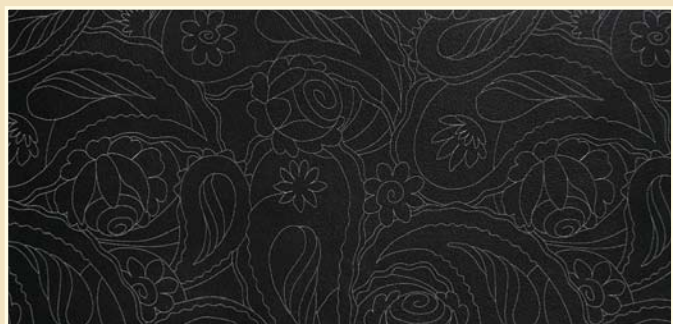

W kolekcji *NOVA'09* proponujemy Państwu 4 fantazyjne dekory SATEEN.

Dekory SATEEN mogą tworzyć wariacje z 2 dopasowanymi dekorami drewna.

Z8301 SATEEN

Z8305 SATEEN

Z8307 SATEEN

Z8303 SATEEN

LAMIGA jest innowatorem w produkcji laminowanych płyt wiórowych o unikalnym zdobnictwie. Jako pierwsi proponujemy płytę z jednej strony laminowaną dekiem SATEEN, a z drugiej strony z dekiem drewnopodobnym.