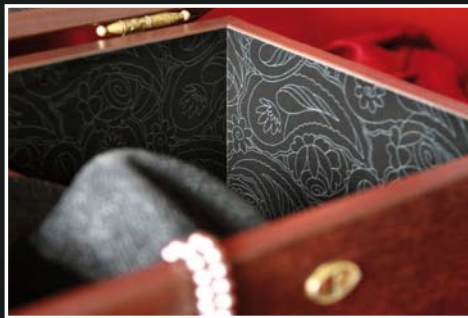

LAMIGA

Kolekcja dekorów
NOVA'09 -
*to nowe spojrzenie na
estetykę i jakość mebli.*

Twórzmy z kolekcją **NOVA!**

**PRODUKCJA LAMINOWANYCH
PŁYT WIÓROWYCH**

Kolekcja laminowanych płyt *NOVA'09* otwiera przed Państwem meblami nowe możliwości

W kolekcji *NOVA'09* proponujemy Państwu 4 fantazyjne dekory SATEEN.

Dekory SATEEN mogą tworzyć wariacje z 2 dopasowanymi dekorami drewna.

Z8301 SATEEN

Z8305 SATEEN

Z8307 SATEEN

Z8303 SATEEN

LAMIGA jest innowatorem w produkcji laminowanych płyt wiórowych o unikalnym zdobnictwie. Jako pierwsi proponujemy płytę z jednej strony laminowaną dekiem SATEEN, a z drugiej strony z dekiem drewnopodobnym.