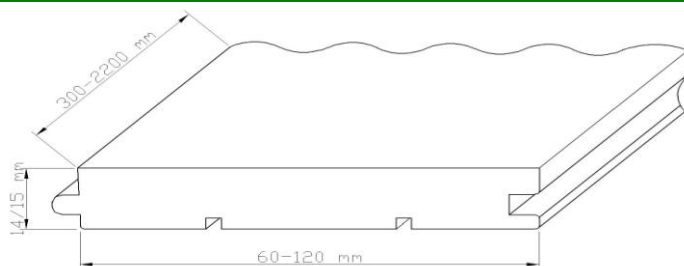

Cennik ważny od 10-12-2011

DESKI PODŁOGOWE NATURALNE LITE

DESKI PODŁOGOWE

GATUNEK DREWNA	ROZMIAR	Detal netto zł/m²	Detal brutto zł/m²	Promocja brutto
BOSSE / DOUSSIE Prima	14 x 90 x 450-900 mm	214,63	264,00	Bosse - 30%
BOSSE / DOUSSIE Style	14 x 90 x 450-900 mm	173,17	213,00	
DOUSSIE Prima	14 x 120 x 450-900 mm	226,83	279,00	Bosse - 30%
DOUSSIE Style	14 x 120 x 450-900 mm	186,99	230,00	
IROKO Prima	14 x 90 x 450-900 mm	172,36	212,00	
IROKO Style	14 x 90 x 450-900 mm	131,71	162,00	
JATOBA Elegance	15 x 90 x 300-1200 mm	185,37	228,00	
JATOBA Elegance NOWOSC	20 x 140/180 x 400-1500 mm	206,50	254,00	
LAPACHO Elegance	15 x 90 x 450-1200 mm	199,19	245,00	
MERBAU Elegance	15 x 90 x 300-1200 mm	119,51	147,00	
MERBAU Elegance - duży rozmiar	15 x 120 x 500-1500 mm	140,65	173,00	
TAUARI Rustic	15 x 90 x 450-1200 mm	80,49	99,00	
TEAK Indonezyjski Style	15 x 90 x 300-1200 mm	203,25	250,00	
WENGE Elegance	15 x 90 x 300-1200 mm	300,81	370,00	

PARKIETY

GATUNEK DREWNA	ROZMIAR	Detal netto zł/m²	Detal brutto zł/m²
Czereśnia amerykańska Style	20 x 70 x 400-500 mm	109,76	135,00
HEBAN Brazylijski - MAIRUPIXUNA Style	15 x 70 x 300-600 mm	186,18	229,00
JATOBA Style	15 x 60/70 x 300-600 mm	85,37	105,00
LAPACHO Style	15 x 70 x 300-600 mm	127,64	157,00
MERBAU Style	15 x 60 x 300-600 mm	109,76	135,00
Wenge Style	22 x 60 x 300-1200 mm	220,33	271,00

PODŁOGI LAKIEROWANE

GATUNEK DREWNA	ROZMIAR	Detal netto zł/m²	Detal brutto zł/m²	Promocja brutto
BAMBUS Jasny H / Karmel H	15 x 120 x 960 mm	86,99	107,00	
BAMBUS Jasny prasowany	14 x 120 x 915 mm	113,01	139,00	
DĄB Elegance ABC	18 x 90 x 300-1200 mm	132,52	163,00	
DĄB Style CD	18 x 90 x 300-1200 mm	123,58	152,00	
DĄB Elegance ABC	18 x 120 x 300-1500 mm	144,72	178,00	
DĄB Style CD	18 x 120 x 300-1500 mm	127,64	157,00	
HEVEA SPORT Prestige 2L olejowana	22 x 129 x 1830 mm	200,00	246,00	
HEVEA SPORT Elegance 2L olejowana	22 x 129 x 1830 mm	160,16	197,00	
JATOBA Elegance olejowana NOWOSC	20 x 140/180 x 400-1500 mm	220,33	271,00	
JESION Elegance ABC NOWOSC	18 x 90 x 300-1200 mm	130,08	160,00	
MERBAU Elegance	15 x 60 x 300-1200 mm	113,82	149,00	140,00
MERBAU Elegance	15 x 70 x 300-1200 mm	121,95	160,00	150,00
MERBAU Elegance	15 x 75 x 300-1200 mm	125,20	164,00	154,00
MERBAU Elegance	15 x 90 x 300-1200 mm	152,85	188,00	
MERBAU Elegance "DECO"	15 x 120 x 300-1200 mm	166,67	205,00	
MERBAU Elegance 2L	15 x 90 x 1200 mm	118,70	160,00	146,00
MERBAU Elegance 3L	15 x 150 x 1220 mm	126,83	156,00	
ORZECH AM. ABC	18 x 90 x 310-1810 mm	259,35	319,00	
ORZECH AM. ABC	18 x 110 x 310-1810 mm	259,35	319,00	
PALISANDER Elegance 4L	15 x 150 x 1220/1820 mm	172,36	212,00	
TEAK Indonezyjski Elegance 3L	15 x 150 x 1220 mm	172,36	212,00	

Style - zróżnicowana kolorystyka i usłojenie, dopuszczalne przebarwienia i zdrowe sęki do 3mm, sporadyczny biel i otworki

Mix - zróżnicowana kolorystyka i usłojenie, dopuszczalne przebarwienia i zdrowe sęki do 3mm, sporadyczny biel i otworki, dopuszczalne drobne rysy na lakierze

Prima - Prestige i Elegance pakowany razem