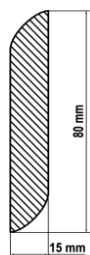

## PARKIETY "AVANGARD"

Avangard

Lamparkiet

GATUNEK DREWNA	ROZMIAR	Detal netto zł/m <sup>2</sup>	Detal brutto zł/m <sup>2</sup>	Promocja brutto zł/m <sup>2</sup>
DĄB	14/15 x 20/22 x 200-300 mm	73,17	90,00	49,90
JATOBA	15 x 280 x 280 mm	81,30	100,00	
KEMPAS	16 x 8 x 160 mm	40,57	56,00	
LAPACHO	14/15 x 240/280 x 240/280 mm	85,37	105,00	
MERBAU	14 x 20/25 x 200-300 mm	58,54	72,00	
TEAK	14 x 20/25 x 160-500 mm	85,37	105,00	
WENGE AB	14 x 14 x 200/280 mm	185,37	228,00	130,00
WENGE C	14 x 14 x 200/280 mm	105,69	170,00	

## Listwy PRZYPODŁOGOWE

K80

K70

I-60

R15

GATUNEK DREWNA	ROZMIAR	Detal netto zł/mb	Detal brutto zł/mb	Promocja brutto zł/mb
Bambus jasny / karmelowy	Listwy cokołowe K78	17,89	22,00	17,00
Bambus prasowany jasny / karmelowy	Listwy cokołowe K78	22,76	28,00	
Dąb lakierowany <b>NOWOŚĆ</b>	Listwy profilowane K60	15,45	19,00	17,00
Dąb lakierowany <b>NOWOŚĆ</b>	Listwy cokołowe K70	17,07	21,00	
Merbau	Ćwierćwałek R15	5,37	6,60	
Merbau	Listwy profilowane I-60	15,45	19,00	
Merbau	Listwy cokołowe proste K80	18,70	23,00	
Merbau lakierowana	Listwy profilowane I-60	17,07	21,00	18,00
Merbau lakierowana	Listwy cokołowe proste K80	20,33	25,00	
Orzech Am. Lakierowana <b>NOWOŚĆ</b>	Listwy cokołowe proste K92	30,08	37,00	
Teak lakierowana FJL	Listwy profilowane I-60	17,89	22,00	
Teak lakierowana FJL	Listwy cokołowe proste K80	22,76	28,00	26,00
Teak plantacyjny <b>NOWOŚĆ</b>	Listwy cokołowe proste K90	16,26	20,00	
Teak plantacyjny lakierowana <b>NOWOŚĆ</b>	Listwy cokołowe proste K90	19,51	24,00	
Palisander lakierowana FJL	Listwy cokołowe proste K80	22,76	28,00	26,00
Acajou, Iroko, Badi, Samba, Ipe, Jatoba, Tauari	Listwy cokołowe proste K70	17,07	21,00	
Acajou, Iroko, Badi, Samba, Ipe, Jatoba, Tauari	Listwy profilowane I60	17,07	21,00	
Acajou, Iroko, Badi, Samba, Lapacho, Jatoba, T	Ćwierćwałek	4,88	6,00	