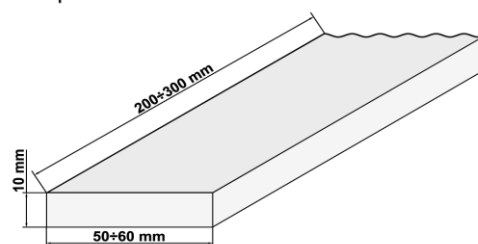

## PARKIETY "AVANGARD"

Avangard

Lamparkiet

GATUNEK DREWNA	ROZMIAR	Detal netto zł/m <sup>2</sup>	Detal brutto zł/m <sup>2</sup>	Promocja brutto zł/m <sup>2</sup>
DĄB	14/15 x 20/22 x 200-300 mm	73,17	90,00	49,90
JATOBA	15 x 280 x 280 mm	81,30	100,00	
KEMPAS	16 x 8 x 160 mm	40,57	56,00	
LAPACHO	14/15 x 240/280 x 240/280 mm	85,37	105,00	
MERBAU	14 x 20/25 x 200-300 mm	58,54	72,00	
TEAK	14 x 20/25 x 160-500 mm	85,37	105,00	
WENGE AB	14 x 14 x 200/280 mm	185,37	228,00	130,00
WENGE C	14 x 14 x 200/280 mm	105,69	170,00	