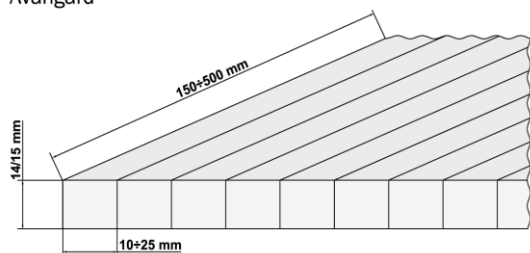

## PARKIETY "AVANGARD"

Avangard

Lamparkiet

GATUNEK DREWNA	ROZMIAR	Detal netto zł/m <sup>2</sup>	Detal brutto zł/m <sup>2</sup>	Promocja brutto zł/m <sup>2</sup>
DĄB	14/15 x 20/22 x 200-300 mm	73,17	90,00	49,90
JATOBA	15 x 280 x 280 mm	81,30	100,00	
KEMPAS	16 x 8 x 160 mm	40,57	56,00	
LAPACHO	14/15 x 240/280 x 240/280 mm	85,37	105,00	
MERBAU	14 x 20/25 x 200-300 mm	58,54	72,00	
TEAK	14 x 20/25 x 160-500 mm	85,37	105,00	
WENGE AB	14 x 14 x 200/280 mm	185,37	228,00	130,00
WENGE C	14 x 14 x 200/280 mm	105,69	170,00	